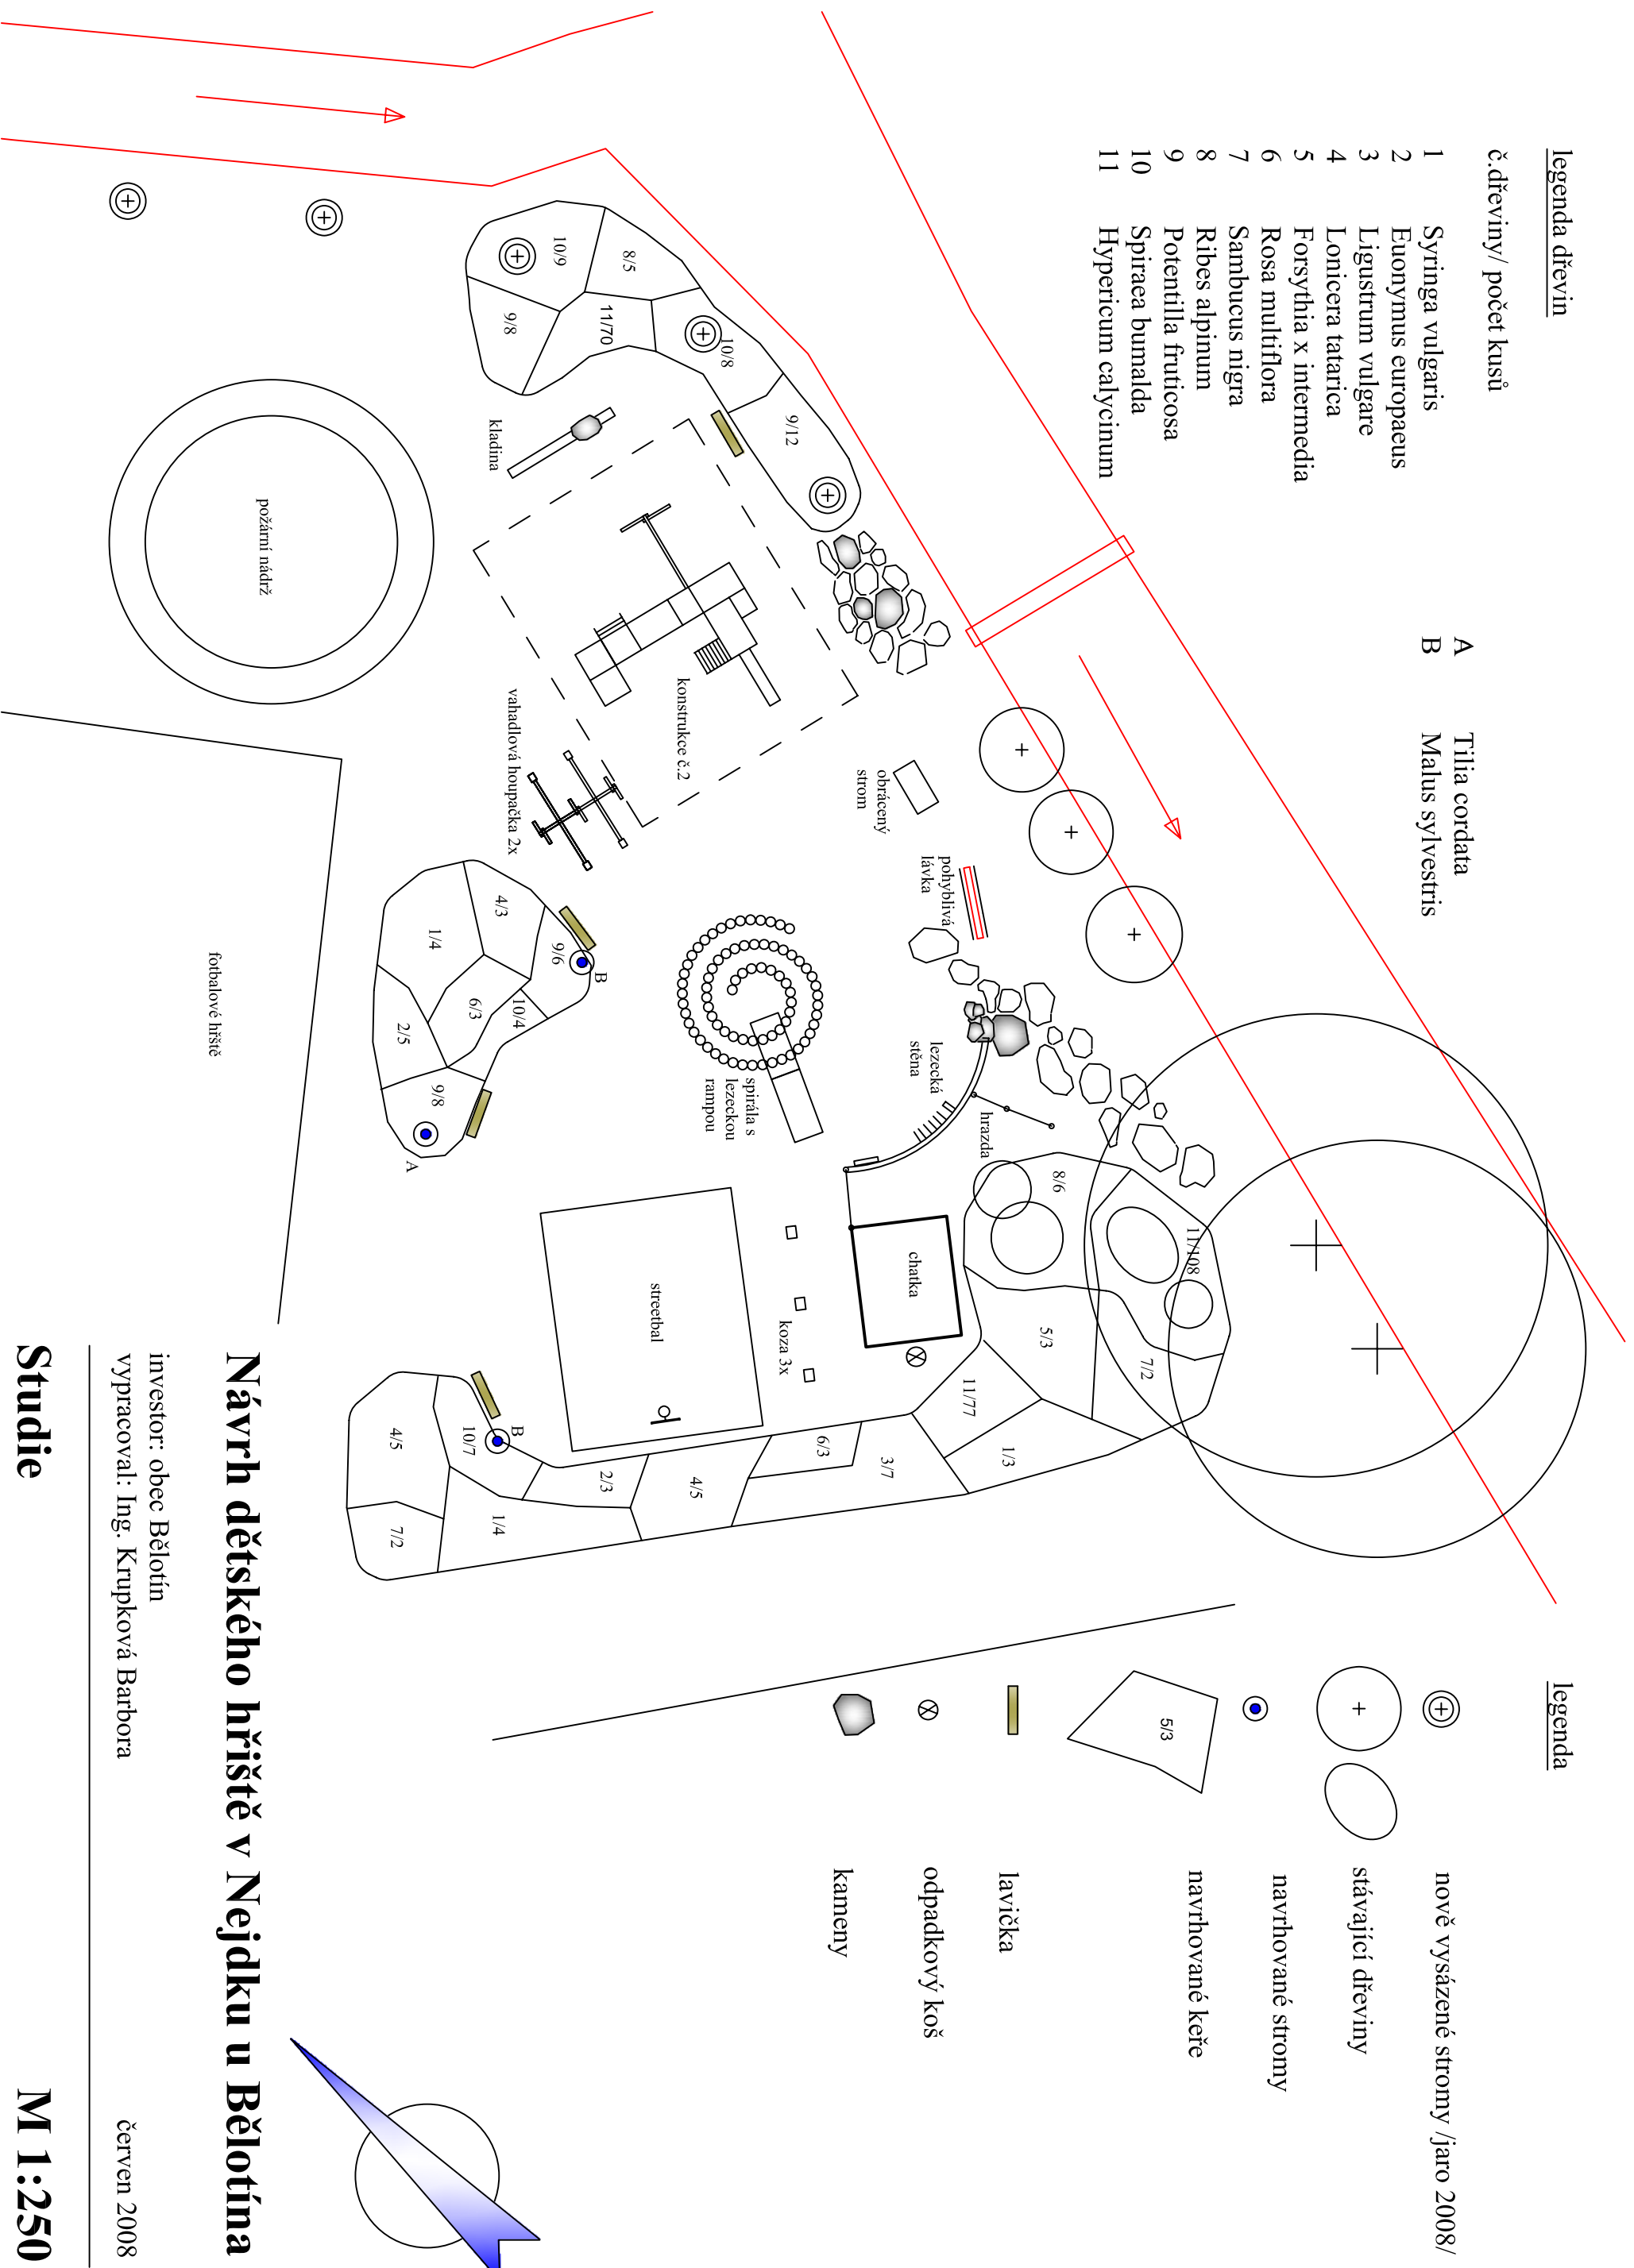

Legenda dřevin

- č.dřeviny/ počet kusů
- 1 Syringa vulgaris
  - 2 Euonymus europaeus
  - 3 Ligustrum vulgare
  - 4 Lonicera tatarica
  - 5 Forsythia x intermedia
  - 6 Rosa multiflora
  - 7 Sambucus nigra
  - 8 Ribes alpinum
  - 9 Potentilla fruticosa
  - 10 Spiraea bumalda
  - 11 Hypericum calycinum

- A Tilia cordata  
B Malus sylvestris

Legenda

- ⊕ nově vysázené stromy /jaro 2008/
- + stávající dřeviny
- navrhované stromy
- navrhované keře
- 5/3 lavička
- ⊗ odpadkový koš
- ◼ kameny